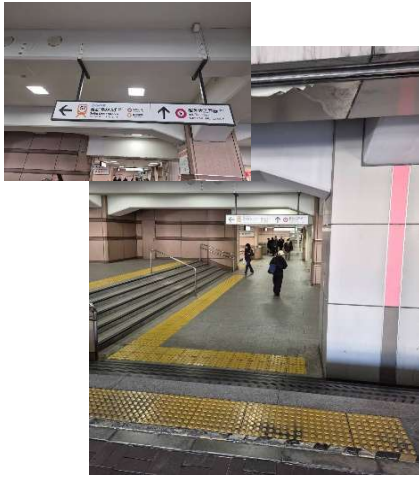

搬入口（サークル入口エレベーター）への行き方

練馬駅1F