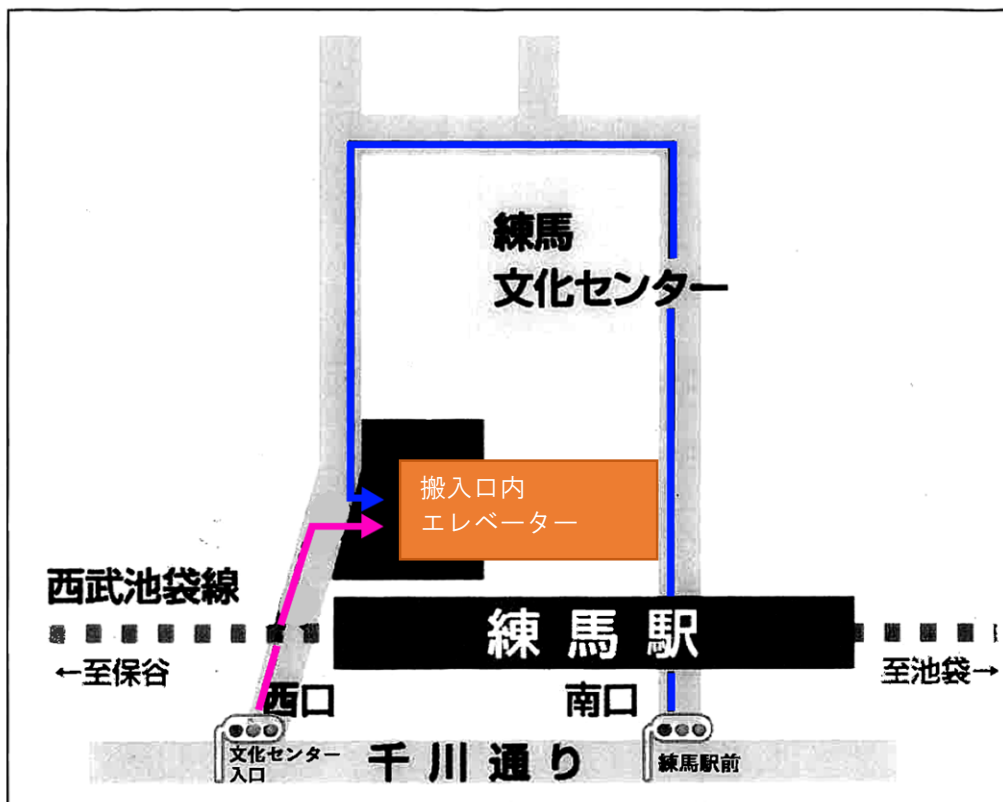

## サークル入退場方法のご案内

この度は同人グルメフェスにお申込頂きありがとうございます！！

当日の入場について、すべての出展者様（サークル）は会場利用管理の観点より下記のルートでの入退場をお願いいたします。

※イベント会期中の買い出し等はこちらのルートでなくても問題ありません。

**公共交通機関利用の場合・車両の場合含めすべての出展者様は搬入用エレベーターを必ずご利用ください。**

搬入口

搬入口は行って左手側にエレベーターがあります。

エレベーター

エレベーターで3Fを押して会場に入場ください。

サークル入退場時間

調理スペース

9:30~11:30

通常スペース

10:00~11:30

※車両搬入は別途申込が必要

搬入口（サークル入口エレベーター）への行き方

練馬駅1F

ココネリ方向  
（左方向へ）

ココネリ手前  
（右方向へ）

公園横歩道を直進

公園手前（左方向へ）

バス停横を直進

ファミマ手前を左方向へ

そのまま直進

搬入口からエレベーターで3F